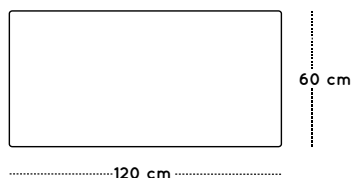

MESAS Y SILLA
MADERA

MESA RECTANGULAR 120x60

Ref. 600551.60

DIMENSIONES

Ancho: 1200 mm
Fondo: 600 mm
Alto: TALLAS 0-3

PATAS

SOBRE

DETALLE DE PATAS

GUIA DE TALLAS

Talla	0	1	2	3
Altura mesa	40 cm	46 cm	53 cm	59 cm
Altura niño/a	80 - 95 cm	93 - 116 cm	108 - 121 cm	119 - 142 cm
Edad	1-2 años	2-3 años	3-5 años	5-6 años

DESCRIPCIÓN

Mesa infantil rectangular compuesta por cuatro patas de madera de haya maciza de Ø50 mm con acabado en barniz no tóxico y una encimera de 120x60cm fabricada en tablero MDF (DM) de 21 mm de espesor, con cantos redondeados barnizados en barniz no tóxico. Superficie y contratiro de la encimera laminadas con planchas de alta presión (HPL), muy resistentes al desgaste. Ensambladas mediante un sistema de roscado sobre base metálica. Incorpora conteras de silicona antideslizantes para evitar el rozamiento directo con el suelo.